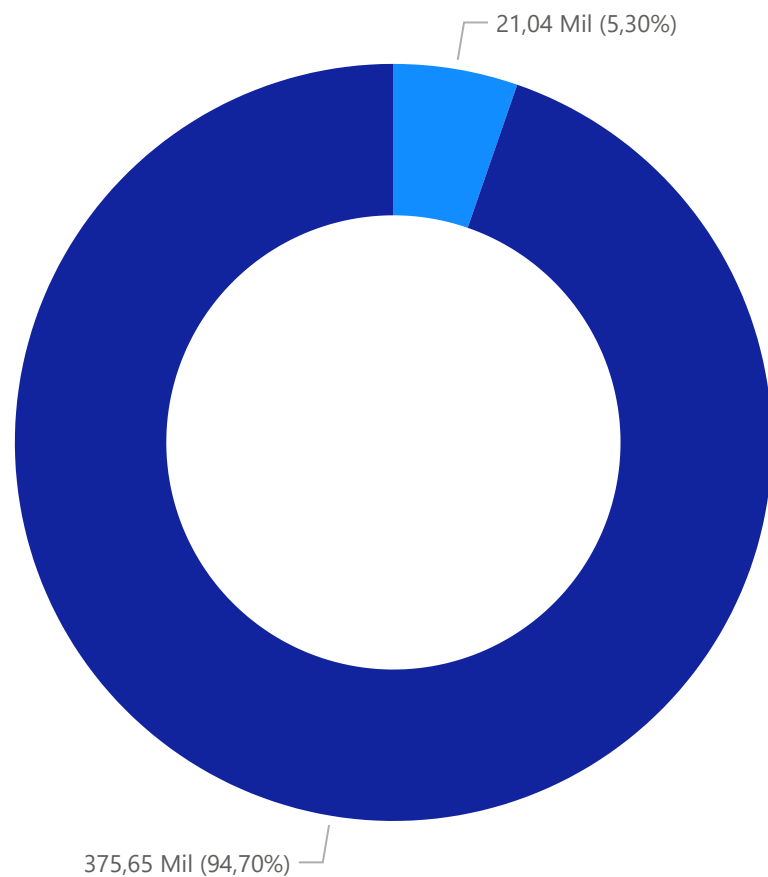

# QUILOMETRAGEM

● KM Ocioso  
● KM Operacional

44,08 Mil

**MKBF**

Média de KM por falha

132,23 Mil

**MKS**

Média de KM por sinistro

396,69 Mil

**MKM**

Média de KM por multa