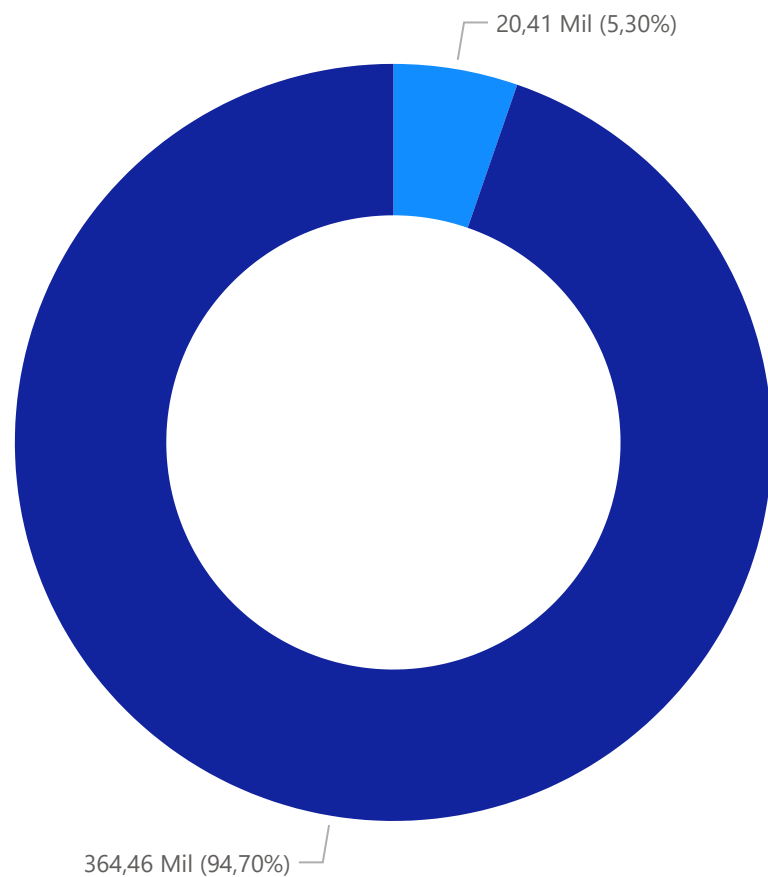

QUILOMETRAGEM

● KM Ocioso
● KM Operacional

128,29 Mil

MKBF

Média de KM por falha

192,43 Mil

MKS

Média de KM por sinistro

192,43 Mil

MKM

Média de KM por multa